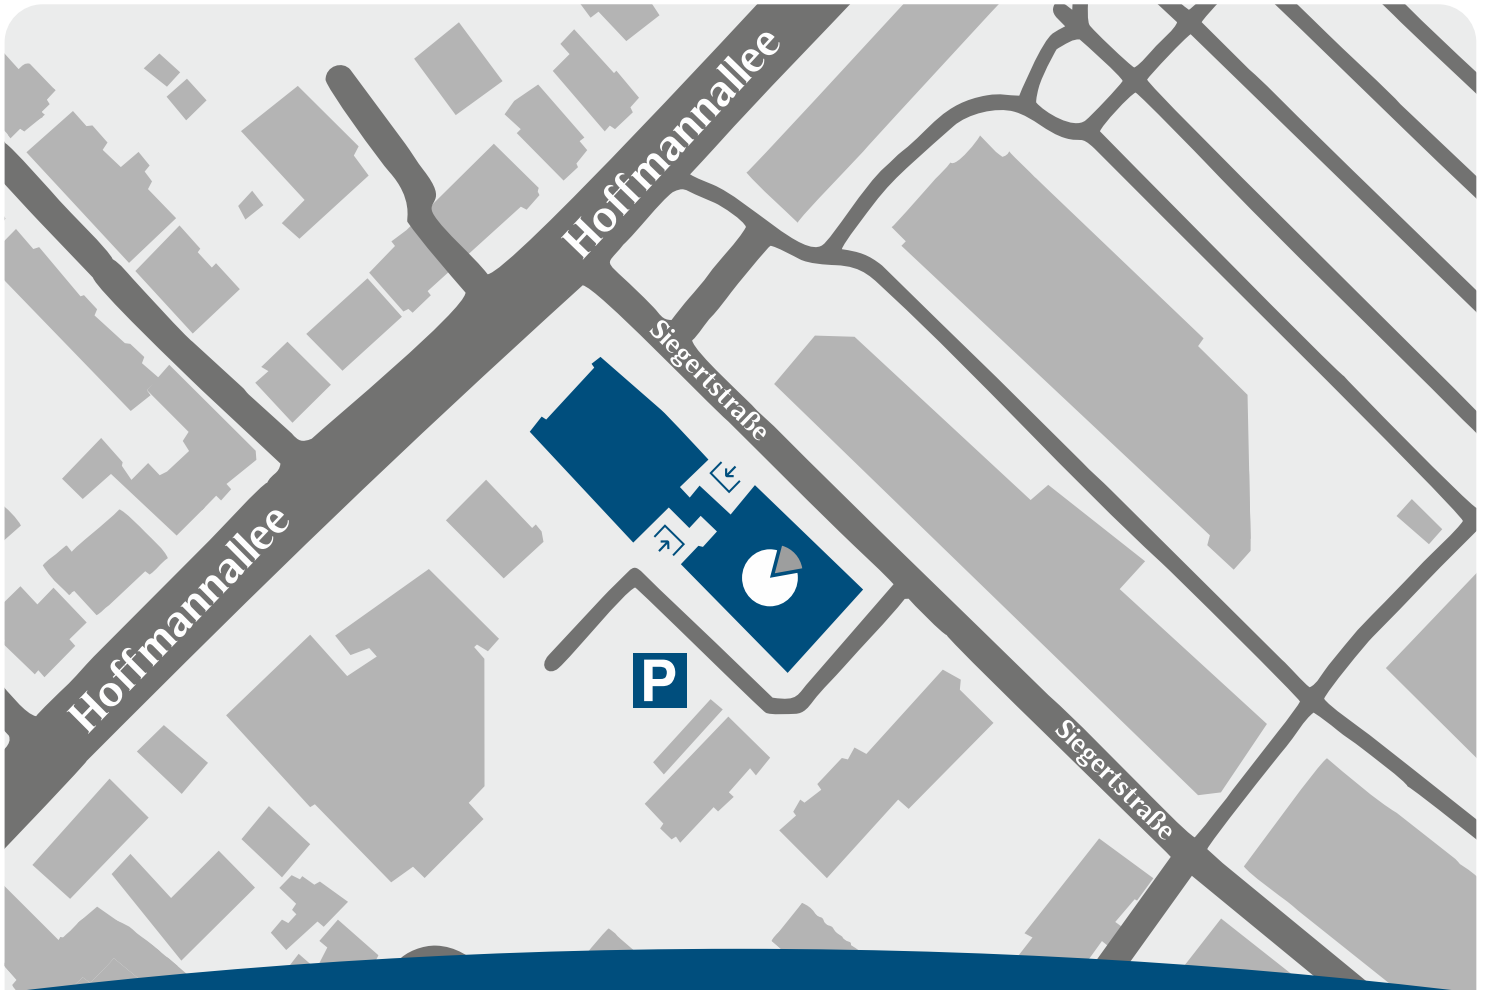

## Ihre Anfahrt *nach Kleve*

Wenn Sie unsere kostenlosen Parkplätze nutzen wollen, geben Sie bitte „*Siegertstraße 10, 47533 Kleve*“ in Ihr Navigationsgerät ein. Unsere Räumlichkeiten erreichen Sie barrierefrei im 3. Obergeschoss.